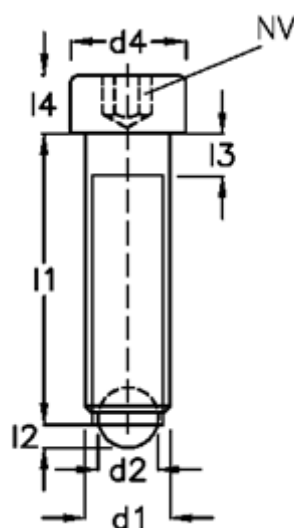

Varenummer: 20927638
Beskrivelse: E+G Kuglespændeskruer
GN 606-M8-20-A

Mål

d1	= M8	l4 = 8
d2	= 5.5	
d3	= 4.5	
d4	= 13	
Indvendig sekskant	= 6.0	
l1	= 20	
l2	= 1.2	
l3	= 3.5	